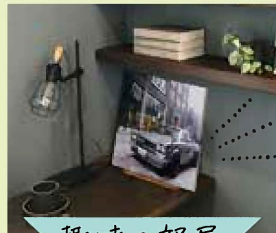

メモリアム AnyCom

さあ、どこに飾ろうかなあ？

お部屋が明るく簡単にカスタマイズ♪
あなたのオリジナルの壁が完成します！

趣味の部屋

カタログを手にした 皆様へ

この度はエニコムのカタログを手に取っていただき誠にありがとうございます。埼玉県東松山市にある当社は、これまでになかった、室内壁が自由に、簡単に模様替えできるエニコムを開発いたしました。作成には一つ一つ心を込め丁寧に作成しております。皆様のお部屋のインテリアとして、多くの方がエニコムでお部屋が明るく、笑顔あふれるお部屋になれば幸いです。

スタッフ一同

※掲載画像はイメージです

NEW メモリアム AnyCom

オリジナルの商品を作成できます

メモリアムエニコムのいい所は、オリジナルで作れて飾ることができる！プレゼントにも最適♪

結婚式で両親へプレゼント

お嫁に行き、離れてもつながっている家族の絆を感じることができるプレゼント。写真で世界にひとつだけの絆の記念品。幼い時の写真から、現在の私の写真をプレゼント。

子どもが生まれて 写真を単体でプレゼント

子どもが生まれて両親へ、子どもの写真をプレゼント。

差し替えができて、
オリジナルで飾れるメモリアム
エニコムのいいところ。

point

絵や文字なども作成OK★

スキャナーに読み込んだ画像も、パネルに印刷することもできます。

絵と画像もOK!
文字の入った画像も
可能です。

かぎくのえをかきました

jpg, png 画像を
印刷することが可能です

趣味の写真もOK!

車の写真や、鉄道写真、ペット、風景、旅行写真なども作成OK。お部屋を趣味のお部屋に早変わり♪

※パネル(額縁)寸法300mm×300mm

※解像度が低い場合、粗く印刷されますのであらかじめご了承ください。

AnyCom パネルの取付方法

パネルをスライドさせて簡単取付

STEP 1 レール取付

取付位置を決めたら
レールをビスで取付よう

位置決めは平行にね♪

※ビス止めは8か所になります

STEP 2 順番に取付

レールに差し込み
パネルをスライド♪

順番を間違えないでね♪

※右下からの取付になります

真立マやアルバムにとられない独自の写真の飾り方♪
自由に趣味や記念の写真を自由な構成で飾ることができます。

AnyCom パネルの種類

掲載は一部です。HPでも紹介中!

室内の壁にレールを取り付けて、お好みのパネルをレールに脱着することで、季節や気分によって、カーテンのように壁も模様替えすることができます。