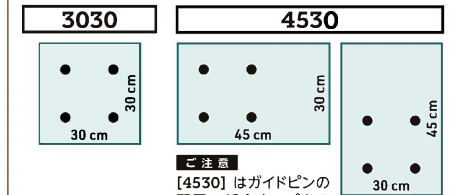

リビング・ダイニング

和室

かえレール
3030

かえレール
3030

かえレール
4530

あ！
私の部屋にも入った！

RAILWAY ANYCOM® なら、 どんなお部屋にもかざれます。

写真のパネルは全てはめ込み合成です。

小さな部屋

かえレール
4530

子ども部屋

かえレール
3030

ヨシナナ路線図
4530

取り付けは、意外と簡単です。

63センチあればOK。

「狭い我が家でも、アートパネルは飾れるかな？」
はい、RAILWAY ANYCOM® なら飾れます。
最低でも 63 センチあれば RAILWAY ANYCOM® は取り
付けられます。

やり方カンタン、吊るすだけ。

「穴をあける自信がないな」
「うちは賃貸だから、穴があけられないよ」
ご安心ください。RAILWAY ANYCOM® は、吊り下げて
取り付けすることもできます。

DIY に挑戦!!

もしお住まいが持ち家や穴開
け OK な賃貸でしたら、アン
カー打ちに挑戦してみましょう。
ビスでしっかりと固定すること
で、RAILWAY ANYCOM®
本来の性能が発揮できます。

特許 取得 エニコム® だけのヒミツ

株式会社ニューサポート 特許 6911247 号

エニコム® はレールを使っ
てパネルを取り付ける方式。
パネルの裏側にあるガイド
ピンがレールに正確に食い
込むことにより、簡単かつ
確実にパネルが脱着できま
す。

強い、軽い、きれい。

RAILWAY ANYCOM® 「か
えレール」のディスプレイパ
ネルは、軽くて丈夫なアルミ
複合板でできています。本来
は水回りや屋外の看板に使
われる素材で、耐久性に優
れています。

印刷には高度な「UV ダイレ
クト印刷」を採用。発色が鮮
やかで褪色しにくいのが特徴
です。
また、パネルに直接印刷する
ことで、印刷工程の短縮を実
現しました。

選べる2タイプ。

ご注意

【4530】はガイドピンの
配置の都合上、パネル
の向きが固定されます。

アートパネルが出来るまで。