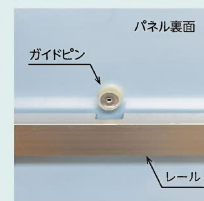

小さな部屋

かえレール
4530

子ども部屋

かえレール
3030

ヨシナナ路線図
4530

取り付けは、意外と簡単です。

63センチあればOK。

「狭い我が家でも、アートパネルは飾れるかな？」
はい、RAILWAY ANYCOM® なら飾れます。
最低でも 63 センチあれば RAILWAY ANYCOM® は取り
付けられます。

やり方カンタン、吊るすだけ。

「穴をあける自信がないな」
「うちは賃貸だから、穴があけられないよ」
ご安心ください。RAILWAY ANYCOM® は、吊り下げて
取り付けすることもできます。

DIY に挑戦!!

もしお住まいが持ち家や穴開
け OK な賃貸でしたら、アン
カー打ちに挑戦してみましょう。
ビスでしっかりと固定すること
で、RAILWAY ANYCOM®
本来の性能が発揮できます。

特許 取得 エニコム® だけのヒミツ

株式会社ニューサポート 特許 6911247 号

エニコム® はレールを使っ
てパネルを取り付ける方式。
パネルの裏側にあるガイド
ピンがレールに正確に食い
込むことにより、簡単かつ
確実にパネルが脱着できま
す。

強い、軽い、きれい。

RAILWAY ANYCOM® 「か
えレール」のディスプレイパ
ネルは、軽くて丈夫なアルミ
複合板でできています。本来
は水回りや屋外の看板に使
われる素材で、耐久性に優
れています。