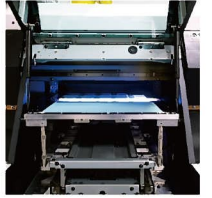

株式会社ニューサポート 特許 6911247 号

エニコム® はレールを使っ
てパネルを取り付ける方式。
パネルの裏側にあるガイド
ピンがレールに正確に食い
込むことにより、簡単かつ
確実にパネルが脱着できま
す。

強い、軽い、きれい。

RAILWAY ANYCOM® 「か
えレール」のディスプレイパ
ネルは、軽くて丈夫なアルミ
複合板でできています。本来
は水回りや屋外の看板に使
われる素材で、耐久性に優
れています。

印刷には高度な「UV ダイレ
クト印刷」を採用。発色が鮮
やかで褪色しにくいのが特徴
です。
また、パネルに直接印刷する
ことで、印刷工程の短縮を実
現しました。

選べる2タイプ。

ご注意

【4530】はガイドピンの
配置の都合上、パネル
の向きが固定されます。

アートパネルが出来るまで。

セット内容

レールフレーム

デザインパネル(4枚)