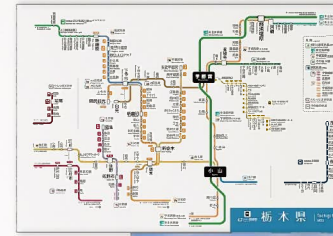

お問い合わせは

「AnyCom®」「エニコム®」「AnyCombination®」は、株式会社ニューサポートの登録商標です。

このカタログに記載された内容は2023年7月末時点のものです。内容は予告なく変更することがございます。あらかじめご了承くださいませ。

2023.10

日本初!!

自由につながるだけ。
いつまでも「壁」を見続けなくなる、
鉄道特化型のアートパネルです。

RAILWAY ANYCOM®
レイルウェイ・エニコム「かえレール」