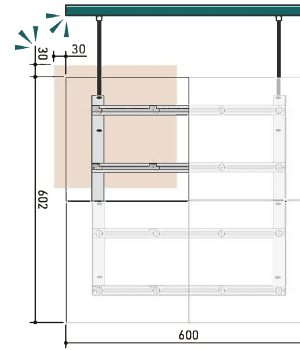

小さな部屋

かえレール
4530

子ども部屋

かえレール
3030

ヨシナナ路線図
4530

取り付けは、意外と簡単です。

63センチあればOK。

「狭い我が家でも、アートパネルは飾れるかな？」
はい、RAILWAY ANYCOM® なら飾れます。
最低でも 63 センチあれば RAILWAY ANYCOM® は取り
付けられます。