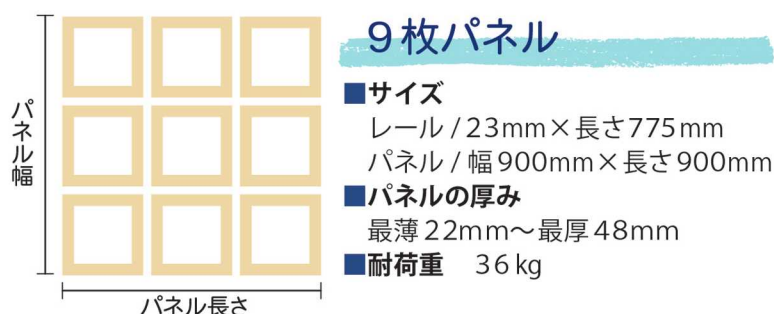

AnyCom 基本パネル詳細

基本パネルのみ

このパネルに自由に仕上げ材を貼り付けられる。

額縁に入れる場合

仕上げ材は自由にお好みに応じて変えることができます。

パネル(額縁)寸法300×300mm

〈仕上げ材一例〉 組子+手漉き和紙・陶器・左官・磁器・鏡・コルクボード・ホワイトボードなど

AnyCom 商品規格

飲食店などの店舗では、店の扱う料理の種類によって、また利用客の志向によっても要求される内装の種類を簡単に変わります。

エコム価格

【4枚パターン】

レール1セット ¥22,000 (税込)

【9枚パターン】

レール1セット ¥40,700 (税込)

【基本パネル】 ¥1,540 /枚 (税込)

【額縁付きパネル】 **桐製** ¥3,960 /枚 (税込) **桧・杉製** ¥3,850 /枚 (税込) **スプルズ製** ¥3,740 /枚 (税込)