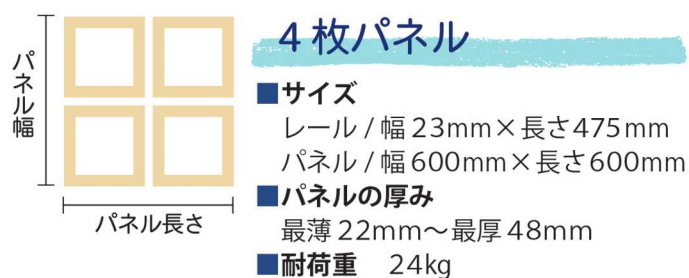

AnyCom 基本パネル詳細

基本パネルのみ

このパネルに自由に仕上げ材を貼り付けられる。

額縁に入れる場合

仕上げ材は自由にお好みに応じて変えることができます。

パネル(額縁)寸法300×300mm

〈仕上げ材一例〉 組子+手漉き和紙・陶器・左官・磁器・鏡・コルクボード・ホワイトボードなど

AnyCom 商品規格

飲食店などの店舗では、店の扱う料理の種類によって、また利用客の志向によっても要求される内装の種類を簡単に変わります。

エコム価格

【4枚パターン】

レール1セット ¥22,000 (税込)

【9枚パターン】

レール1セット ¥40,700 (税込)

【基本パネル】 ¥1,540 /枚 (税込)

【額縁付きパネル】 **桐製** ¥3,960 /枚 (税込) **桧・杉製** ¥3,850 /枚 (税込) **スプルズ製** ¥3,740 /枚 (税込)