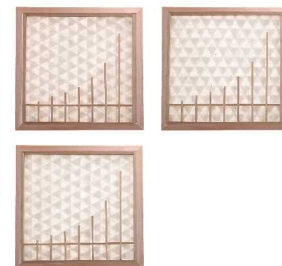

落水

藍染

花入

市松 (ピンク)

市松 (白)

参考価格 ¥7,700 /枚 (税込) ~

簡易組子+手漉き和紙加工

簡易型の組子と伝統的な手漉き和紙とを組み合わせたコラボ品です。間接照明などと併用すると効果的です。

落水(楽水)「粒小」楮

マーブリングピンク 楮

大和チリ 楮

インドネシア・バリ 幸福の木

金紙 楮

落水(楽水)「粒大」楮

染紙 チャコールグレー 楮

七夕紙 楮

ウロコ模様 楮

参考価格 ¥9,900 / 枚 (税込) ~

木タイル・木目調 (使用例)

木の素材を生かした質感で室内空間を彩ります。

基本パネル面にお客様が自由に仕上げてください。

参考価格 ¥1,540 / 枚 (税込) [基本パネル]

ガラス細工加工

キルンワークという技法を生かし、いろいろな種類のガラスを溶着したガラス製品装飾品です。

参考価格 ¥13,200 / 枚 (税込) ~

タイルカーペット (使用例)

従来、床の仕上げ材として一般的に利用されているタイルカーペットを壁仕上げ材料として使用します。

基本パネル面にお客様が自由に仕上げてください。

参考価格 ¥1,540 / 枚 (税込) [基本パネル]

フェイクグリーン(使用例)

自分好みのフェイクグリーンで室内空間を創ります。

基本パネル面にお客様が自由に仕上げてください。
参考価格 ¥ 1,540 / 枚 (税込) [基本パネル]