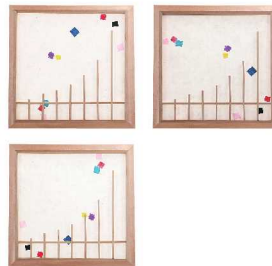

落水

藍染

花入

市松 (ピンク)

市松 (白)

参考価格 ¥7,700 /枚 (税込) ~

簡易組子+手漉き和紙加工

簡易型の組子と伝統的な手漉き和紙とを組み合わせたコラボ品です。間接照明などと併用すると効果的です。

落水(楽水)「粒小」楮

マーブリングピンク 楮

大和チリ 楮

インドネシア・バリ 幸福の木

金紙 楮

落水(楽水)「粒大」楮

染紙 チャコールグレー 楮

七夕紙 楮

ウロコ模様 楮

参考価格 ¥9,900 / 枚 (税込) ~

木タイル・木目調 (使用例)

木の素材を生かした質感で室内空間を彩ります。

基本パネル面にお客様が自由に仕上げてください。

参考価格 ¥1,540 / 枚 (税込) [基本パネル]

ガラス細工加工

キルンワークという技法を生かし、いろいろな種類のガラスを溶着したガラス製品装飾品です。