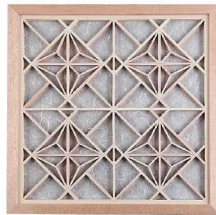

PANEL COLLECTION LINEUP CATALOGUE

AnyCOM

Any Combination System

桐板レーザー加工 (手漉き和紙貼り)

桐本来の素材を活かしたり、漆塗り、柿渋染、藍染など
自然由来の塗り、染方法と手漉き和紙とのコラボ品です。

掻合塗 (額、レーザー加工) 桐製

拭漆塗 (額、レーザー加工品) 桐製

生地 (額、レーザー加工品) 桐製

柿渋染 (額、レーザー加工品) 桐製

藍染 (額、レーザー加工品) 桐製

生地(額)柿渋染(レーザー加工品)桐製

生地(額)藍染(レーザー加工品)桐製

参考価格 ¥5,610 ~ ¥12,650 /枚 (税込) ※レーザー加工のデザインは別途ご相談に応じます。

組子加工

建具製品に使用されている伝統的な組子作品を壁内装材として利用しています。

組子

組子

組子A+手漉き和紙

組子B+手漉き和紙

麻ノ葉組子 総柄+和紙

麻ノ葉 (総柄)+手漉き和紙

麻ノ葉組子
総柄(空白有)+和紙

麻ノ葉組子
総柄(空白有)+和紙

麻ノ葉
(総柄空白あり)+手漉き和紙

麻ノ葉
(総柄空白あり)+手漉き和紙

組子+樹脂

組子+樹脂

参考価格 ¥26,400 /枚 (税込) ~

陶器タイル加工

和風、洋風の特注磁器タイルでお部屋をオシャレに飾ります。

陶磁器タイル

陶磁器タイル