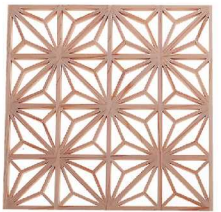

組子

組子A+手漉き和紙

組子B+手漉き和紙

麻ノ葉組子 総柄+和紙

麻ノ葉 (総柄)+手漉き和紙

麻ノ葉組子
総柄(空白有)+和紙

麻ノ葉組子
総柄(空白有)+和紙

麻ノ葉
(総柄空白あり)+手漉き和紙

麻ノ葉
(総柄空白あり)+手漉き和紙

組子+樹脂

組子+樹脂

参考価格 ¥26,400 /枚 (税込) ~

陶器タイル加工

和風、洋風の特注磁器タイルでお部屋をオシャレに飾ります。

陶磁器タイル

陶磁器タイル