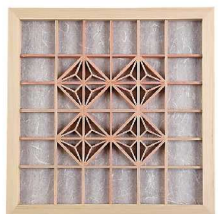

組子

組子A+手漉き和紙

組子B+手漉き和紙

麻ノ葉組子 総柄+和紙

麻ノ葉 (総柄)+手漉き和紙

麻ノ葉組子
総柄(空白有)+和紙

麻ノ葉組子
総柄(空白有)+和紙

麻ノ葉
(総柄空白あり)+手漉き和紙

麻ノ葉
(総柄空白あり)+手漉き和紙

組子+樹脂

組子+樹脂

参考価格 ¥26,400 /枚 (税込) ~

陶器タイル加工

和風、洋風の特注磁器タイルでお部屋をオシャレに飾ります。

陶磁器タイル

陶磁器タイル