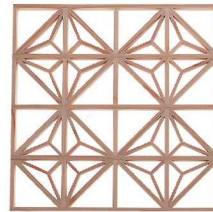

組子

組子A+手漉き和紙

組子B+手漉き和紙

麻ノ葉組子 総柄+和紙

麻ノ葉 (総柄)+手漉き和紙

麻ノ葉組子
総柄(空白有)+和紙

麻ノ葉組子
総柄(空白有)+和紙

麻ノ葉
(総柄空白あり)+手漉き和紙

麻ノ葉
(総柄空白あり)+手漉き和紙

組子+樹脂

組子+樹脂

参考価格 ¥26,400 /枚 (税込) ~

陶器タイル加工

和風、洋風の特注磁器タイルでお部屋をオシャレに飾ります。

陶磁器タイル

陶磁器タイル