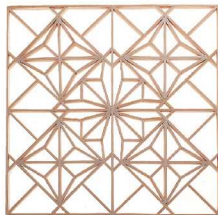

組子

組子A+手漉き和紙

組子B+手漉き和紙

麻ノ葉組子 総柄+和紙

麻ノ葉 (総柄)+手漉き和紙

麻ノ葉組子
総柄(空白有)+和紙

麻ノ葉組子
総柄(空白有)+和紙

麻ノ葉
(総柄空白あり)+手漉き和紙

麻ノ葉
(総柄空白あり)+手漉き和紙

組子+樹脂

組子+樹脂

参考価格 ¥26,400 /枚 (税込) ~

陶器タイル加工

和風、洋風の特注磁器タイルでお部屋をオシャレに飾ります。

陶磁器タイル

陶磁器タイル