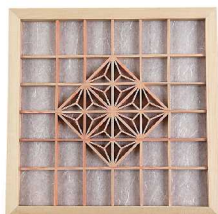

組子

組子A+手漉き和紙

組子B+手漉き和紙

麻ノ葉組子 総柄+和紙

麻ノ葉 (総柄)+手漉き和紙

麻ノ葉組子
総柄(空白有)+和紙

麻ノ葉組子
総柄(空白有)+和紙

麻ノ葉
(総柄空白あり)+手漉き和紙

麻ノ葉
(総柄空白あり)+手漉き和紙

組子+樹脂

組子+樹脂

参考価格 ¥26,400 /枚 (税込) ~

陶器タイル加工

和風、洋風の特注磁器タイルでお部屋をオシャレに飾ります。

陶磁器タイル

陶磁器タイル