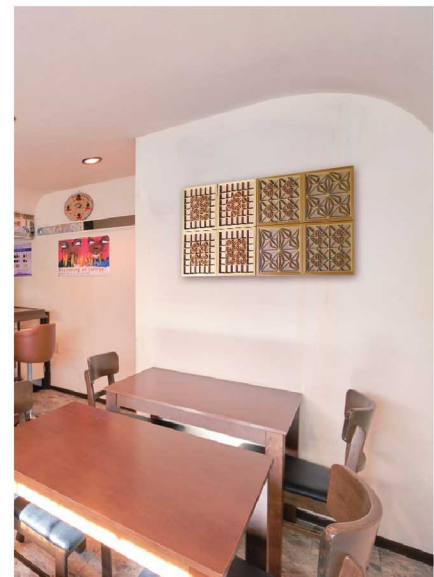

参考価格 ¥26,400 /枚 (税込) ~