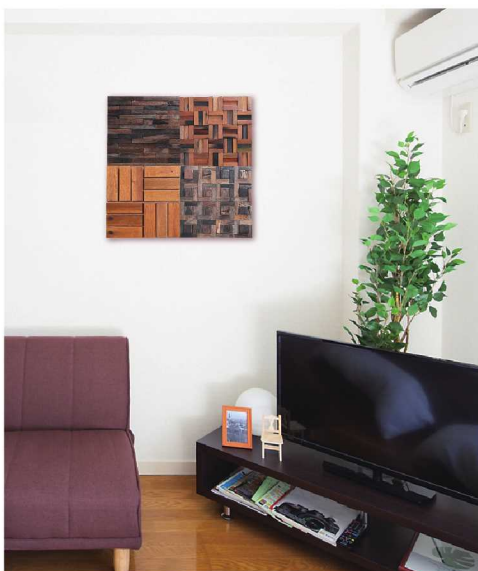

ウロコ模様 楮

参考価格 ¥9,900 / 枚 (税込) ~

木タイル・木目調 (使用例)

木の素材を生かした質感で室内空間を彩ります。

基本パネル面にお客様が自由に仕上げてください。

参考価格 ¥1,540 / 枚 (税込) [基本パネル]

ガラス細工加工

キルンワークという技法を生かし、いろいろな種類のガラスを溶着したガラス製品装飾品です。