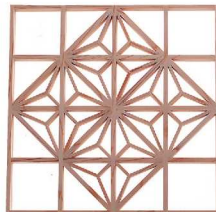

組子

組子A+手漉き和紙

組子B+手漉き和紙

麻ノ葉組子 総柄+和紙

麻ノ葉 (総柄)+手漉き和紙

麻ノ葉組子
総柄(空白有)+和紙

麻ノ葉組子
総柄(空白有)+和紙

麻ノ葉
(総柄空白あり)+手漉き和紙

麻ノ葉
(総柄空白あり)+手漉き和紙

組子+樹脂

組子+樹脂

参考価格 ¥26,400 /枚 (税込) ~

陶器タイル加工

和風、洋風の特注磁器タイルでお部屋をオシャレに飾ります。

陶磁器タイル

陶磁器タイル