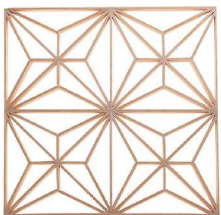

柿渋染 (額、レーザー加工品) 桐製

藍染 (額、レーザー加工品) 桐製

生地(額)柿渋染(レーザー加工品)桐製

生地(額)藍染(レーザー加工品)桐製

参考価格 ¥5,610 ~ ¥12,650 /枚 (税込) ※レーザー加工のデザインは別途ご相談に応じます。

組子加工

建具製品に使用されている伝統的な組子作品を壁内装材として利用しています。

組子

組子

組子A+手漉き和紙

組子B+手漉き和紙

麻ノ葉組子 総柄+和紙

麻ノ葉 (総柄)+手漉き和紙

麻ノ葉組子
総柄(空白有)+和紙

麻ノ葉組子
総柄(空白有)+和紙

麻ノ葉
(総柄空白あり)+手漉き和紙

麻ノ葉
(総柄空白あり)+手漉き和紙

組子+樹脂

組子+樹脂

参考価格 ¥26,400 /枚 (税込) ~

陶器タイル加工

和風、洋風の特注磁器タイルでお部屋をオシャレに飾ります。

陶磁器タイル

陶磁器タイル