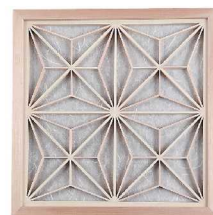

PANEL COLLECTION LINEUP CATALOGUE

AnyCOM

Any Combination System

桐板レーザー加工 (手漉き和紙貼り)

桐本来の素材を活かしたり、漆塗り、柿渋染、藍染など
自然由来の塗り、染方法と手漉き和紙とのコラボ品です。

掻合塗 (額、レーザー加工) 桐製

拭漆塗 (額、レーザー加工品) 桐製

生地 (額、レーザー加工品) 桐製

柿渋染 (額、レーザー加工品) 桐製

藍染 (額、レーザー加工品) 桐製

生地(額)柿渋染(レーザー加工品)桐製

生地(額)藍染(レーザー加工品)桐製

参考価格 ¥5,610 ~ ¥12,650 /枚 (税込) ※レーザー加工のデザインは別途ご相談に応じます。

組子加工

建具製品に使用されている伝統的な組子作品を壁内装材として利用しています。

組子

組子

組子A+手漉き和紙

組子B+手漉き和紙

麻ノ葉組子 総柄+和紙

麻ノ葉 (総柄)+手漉き和紙

麻ノ葉組子
総柄(空白有)+和紙

麻ノ葉組子
総柄(空白有)+和紙

麻ノ葉
(総柄空白あり)+手漉き和紙

麻ノ葉
(総柄空白あり)+手漉き和紙

組子+樹脂

組子+樹脂

参考価格 ¥26,400 /枚 (税込) ~

陶器タイル加工

和風、洋風の特注磁器タイルでお部屋をオシャレに飾ります。

陶磁器タイル

陶磁器タイル